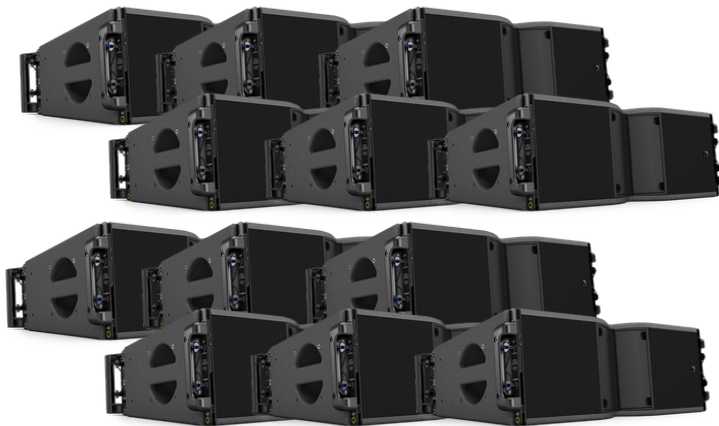

GELUID SET 13

€5.240,-

6x L-Acoustics KS28 subwoofer

9x L-Acoustics KARA II

1x L-Acoustics LA-RAK II (3x LA12X)

1x Mixer