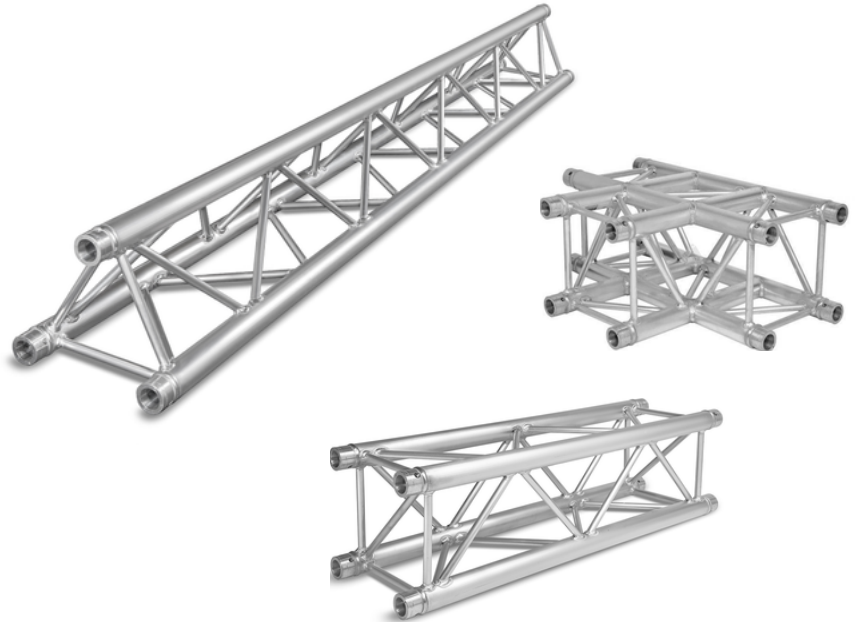

TRUSS

Voor een professionele en mooie bevestiging van onze materialen verhuren wij ook diverse truss onderdelen.

Prolyte X30d driepunts truss
per meter €6,-

Prolyte X30v vierpunts truss
per meter €8,-

Diverse hoekstukken
Per stuk 15,-